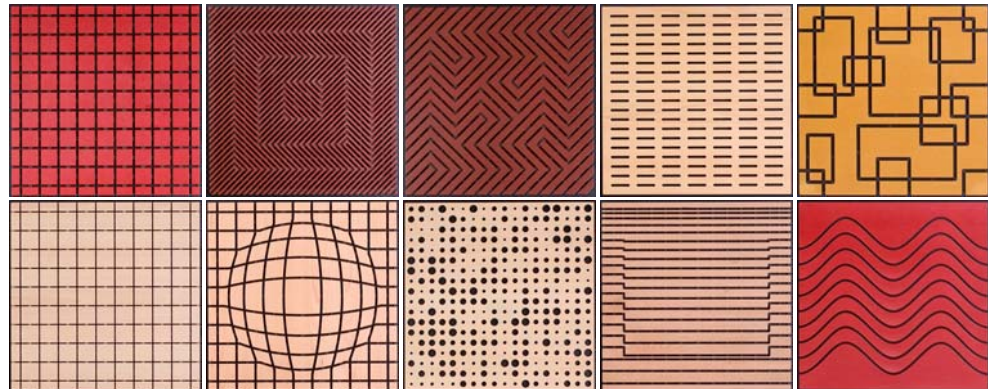

Timberacoustic®

A Damadeira disponibiliza uma vasta gama de painéis acústicos, cujo objectivo é aliar a estética à funcionalidade, ou seja à absorção sonora. São painéis inovadores que pretendem unir o design à função acústica.

Os Timberacoustic são constituídos por placas de MDF ignifugo M1 revestidas a laminado ou folheadas com folha de Cerejeira, Faia ou Carvalho; ou placas de Valchromat (cores disponíveis: amarelo, azul, laranja, castanho, antracite, vermelho, cinzento, verde). Todos os painéis estão certificados pelo LNEC.

COLECÇÃO:

Painéis Absorsores Acústicos Clássicos - Tipo P; Tipo DP; Tipo R e Tipo RF

Painéis Absorsores Acústicos Decorativos – Tipo SQR; Tipo Wave; Tipo Linhas, Tipo Anéis; Tipo Diagonal, Tipo Aleatório; Tipo 3D

Saiba mais em www.timberacoustic.com